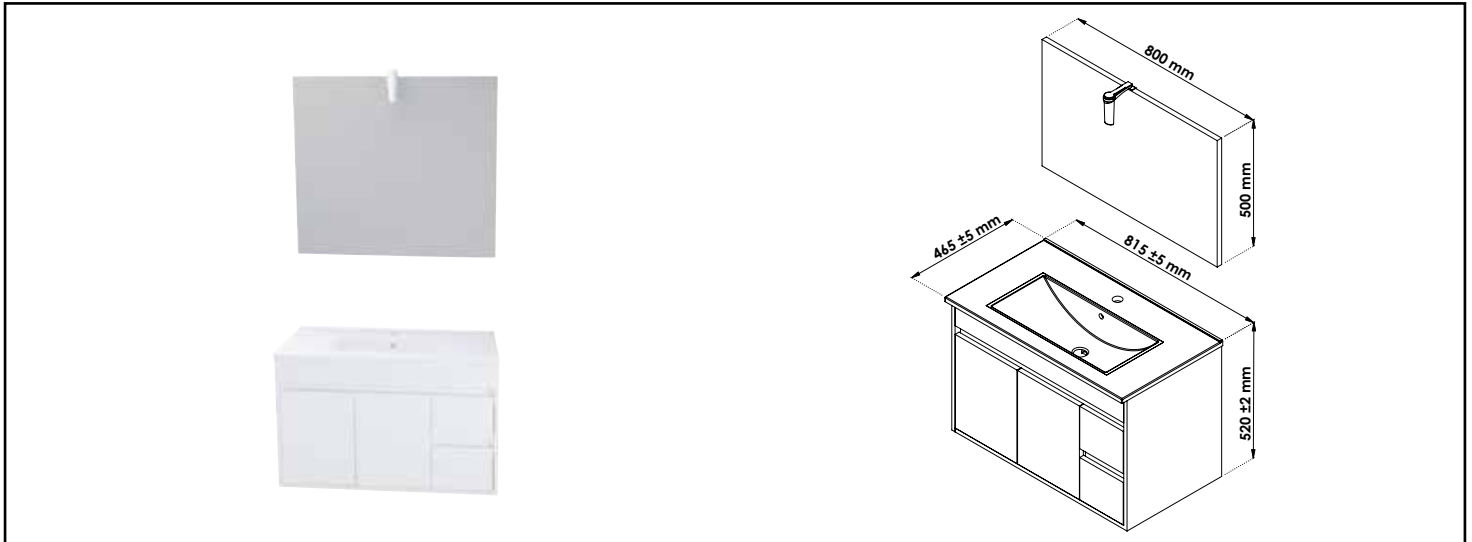

# MEUBLE LUMPUR AVEC MIROIR SUSPENDUS - LARGEUR 80CM - COLORIS LAQUÉ BLANC

## CARACTÉRISTIQUES

Meuble à suspendre finition laquée blanc, avec simple vasque intégrée avec trop plein  
 Dimensions : Largeur : 81,5cm x Profondeur : 46,5cm x Hauteur : 52cm  
 Corps de meuble avec vide sanitaire  
 Plan céramique blanc extra-plat, épaisseur : 18mm  
 Dimension de la cuve : 450x255x120mm  
 Structure du caisson en panneaux de particules mélanimé, épaisseur : 16mm  
 2 portes en panneaux de particules avec poignée de prise de main et fermeture amortie  
 2 tiroirs en panneau de particules avec poignée de prise de main  
 1 miroir simple à suspendre avec spot LED classe 2 IP44  
 Accessoires en options : pieds (hauteur : 40cm, recoupable)  
 Livré pré-monté, sans robinetterie, sans visserie de fixation murale, sans vidage  
 Fabrication européenne  
 Norme PEFC  
 Ecotaxe en sus